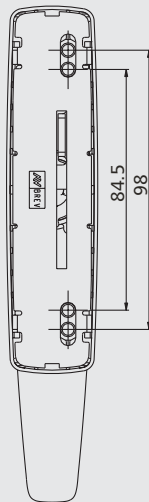

РЕШЕНИЯ, ОТВЕЧАЮЩИЕ ЛЮБЫМ ТРЕБОВАНИЯМ

Различные версии Restyling MANON для обычных механизмов поворотного и поворотно-откидного открывания, с цилиндром, ключом и без рукоятки, предусматривающие симметричную фиксацию для основных межосевых расстояний 84,5 - 92 - 98 - 104 мм, обеспечивают максимальную универсальность использования.

870.754 OTT

Ручки MANON для поворотно-откидных окон

873.1 - 873.2

873.1

873.2

873.753 - 873.754

873.753

873.754