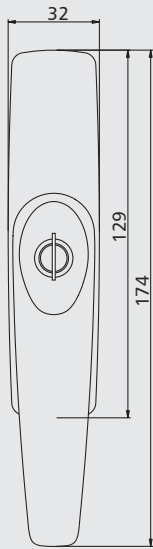

РЕШЕНИЯ, ОТВЕЧАЮЩИЕ ЛЮБЫМ ТРЕБОВАНИЯМ

Различные версии Restyling MANON для обычных механизмов поворотного и поворотно-откидного открывания, с цилиндром, ключом и без рукоятки, предусматривающие симметричную фиксацию для основных межосевых расстояний 84,5 - 92 - 98 - 104 мм, обеспечивают максимальную универсальность использования.

873.755 - 873.756

873.755

873.756

Ручки MANON для поворотно-откидных окон - неокрашенные и латунные

873.1 - 873.2 C и OTT

873.753 - 873.754 OTT

Ручки MANON для поворотно-откидных окон

873.771 - 873.772