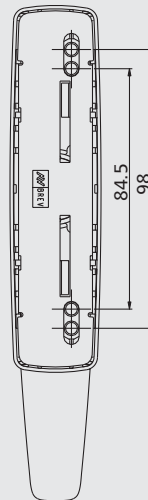

РЕШЕНИЯ, ОТВЕЧАЮЩИЕ ЛЮБЫМ ТРЕБОВАНИЯМ

Различные версии Restyling MANON для обычных механизмов поворотного и поворотно-откидного открывания, с цилиндром, ключом и без рукоятки, предусматривающие симметричную фиксацию для основных межосевых расстояний 84,5 - 92 - 98 - 104 мм, обеспечивают максимальную универсальность использования.

Ручки MANON для поворотных окон

870.1 - 870.2

870.1

870.2

870.753 - 870.754

870.753

870.754

870.755 - 870.756