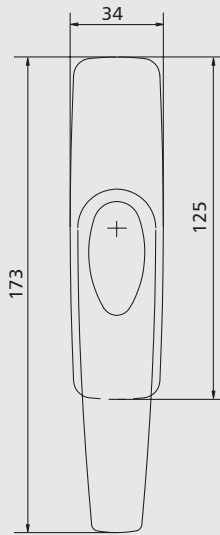

Ручки MANON для поворотных окон - неокрашенные и латунные

870.1 - 870.2 C и OTT

870.1 C
870.1 OTT