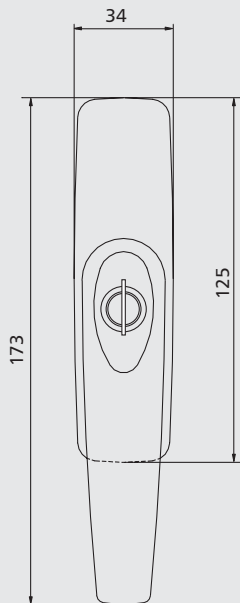

870.2 C
870.2 OTT

870.753 - 870.754 OTT

870.753 OTT