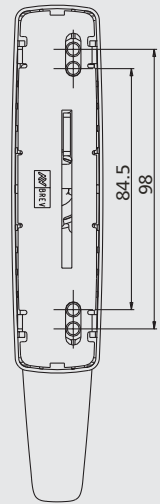

РЕШЕНИЯ, ОТВЕЧАЮЩИЕ ЛЮБЫМ ТРЕБОВАНИЯМ

Различные версии Restyling MANON для обычных механизмов поворотного и поворотно-откидного открывания, с цилиндром, ключом и без рукоятки, предусматривающие симметричную фиксацию для основных межосевых расстояний 84,5 - 92 - 98 - 104 мм, обеспечивают максимальную универсальность использования.

873.755 - 873.756

873.755

873.756

Ручки MANON для поворотно-откидных окон - неокрашенные и латунные

873.1 - 873.2 C и OTT

873.753 - 873.754 OTT

Ручки MANON для поворотно-откидных окон

873.771 - 873.772

873.771

873.772

873.773 - 873.774

873.773

873.774

Ручки MANON для поворотно-откидных окон и аксессуары

873.771 - 873.772 - 873.773 - 873.774 OTT

870.802