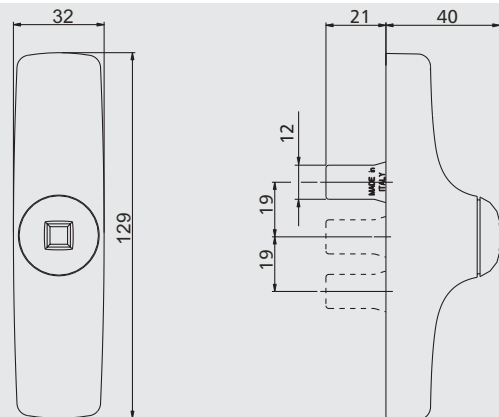

873.755 - 873.756

873.755