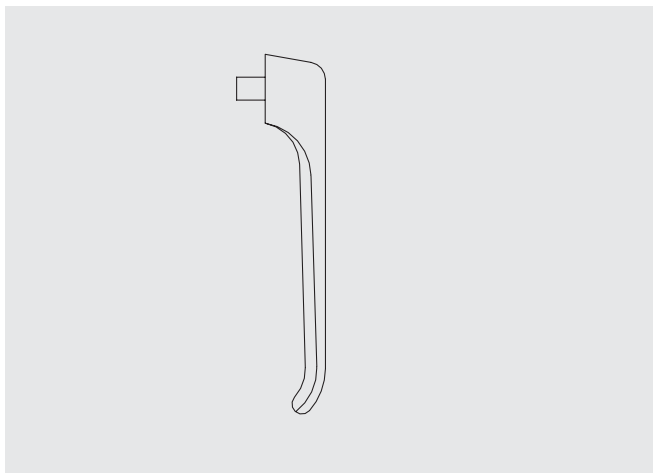

870.803

1243.599

Краткий список других кодов линии SAVIO by Pininfarina

АРТИКУЛ	НАЗВАНИЕ	ОПИСАНИЕ	Мин. к-во	ОТДЕЛКА
872	MANON	(патент) Ручка из литого металла, межосевое расстояние для крепления: 130 мм, 2 пластинки под винт и 2 винта ТС М4х12 из стали с черной оцинковкой.	20	BR 4, 1013, 1015, 8019, 9005, 9006, 9010, BR801, GR217, GR606, RD501, WT005
872.751	MANON	(патент) То же, что и 872, но с цилиндром (с одинаковыми ключами)	10	1013, 1015, 8019, 9001, 9005, 9006, 9010
872.752	MANON	(патент) То же, что и 872, но без рукоятки (рукоятка –арт. 1243.599)	10	9005
874.01.00	MANON	(патент) Ручка с фиксацией положений с рукояткой из литого алюминия, нейлона, латуни или нейлона, межосевое расстояние для крепления: 43 мм, квадратный стержень - 8 мм и 2 винта ТС М5х35 из оцинкованной стали (сочетается с кодами 1200/8 и 1201/8).	5	ОТТ, 1013/A, 9005, 9010/B, .74, .75, .75/A, .78, .78/B
874.02.00	MANON	(патент) Ручка с фиксацией положений со съемной рукояткой из литого алюминия с нейлоновым основанием одинакового цвета, межосевое расстояние для крепления: 43 мм, квадратный стержень - 8 мм и 2 винта ТС М5х30 из оцинкованной стали, 1 клин из оцинкованной стали (размер 10х1 мм) для снятия рукоятки (1 штука на упаковку). Сочетается с арт. 1200/8 и 1201/8.	5	С, ОТТ, 1013, 9005, 9010
874.21.00	MANON	(патент) То же, что и 874.2, но квадратный стержень с выступом 44 мм.	5	ОТТ
874.598		Клин для снятия рукоятки в артикулах 874.2/.21 из оцинкованной стали, размеры 10х1 мм.	50	
874.805		Защитная крышка из красного нейлона для арт. 874.2/.21.	100	
876	MANON	(патент) Ручка из литого металла для окон внутреннего и наружного открывания, межосевое расстояние для крепления: 104-108 мм, 2 пластинки под винт и 2 винта ТС М4х14, 2 винта ТС ? 3,9х25 и 2 гайки М4 из оцинкованной стали.	20	BR 4, 1013, 1015, 6005, 7032, 8017, 8019, 9005, 9006, 9010, BR801, GR217, GR606, RD501, WT005
876.751	MANON	(патент) То же, что и 876, но с цилиндром (с одинаковыми ключами)	10	1013, 1015, 6005, 7032, 8017, 8019, 9005, 9006, 9010