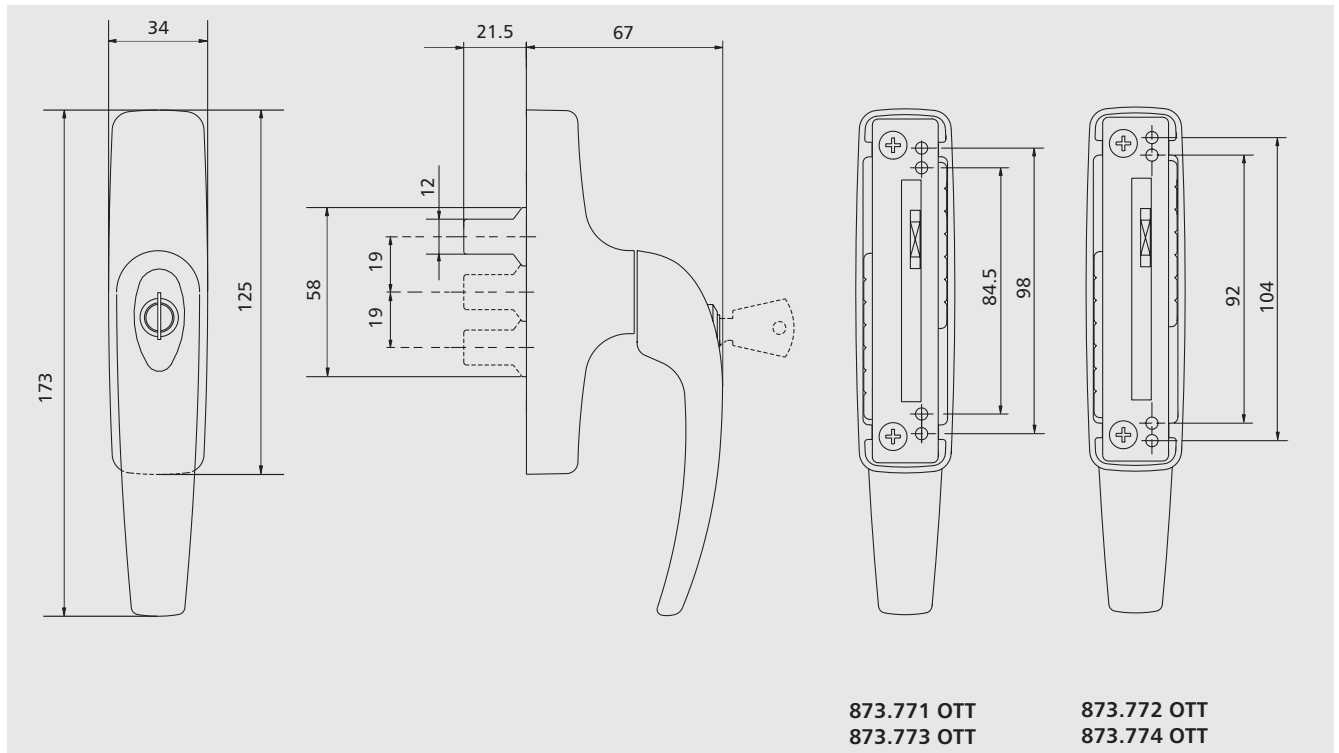

Ручки MANON для поворотно-откидных окон и аксессуары

873.771 - 873.772 - 873.773 - 873.774 OTT