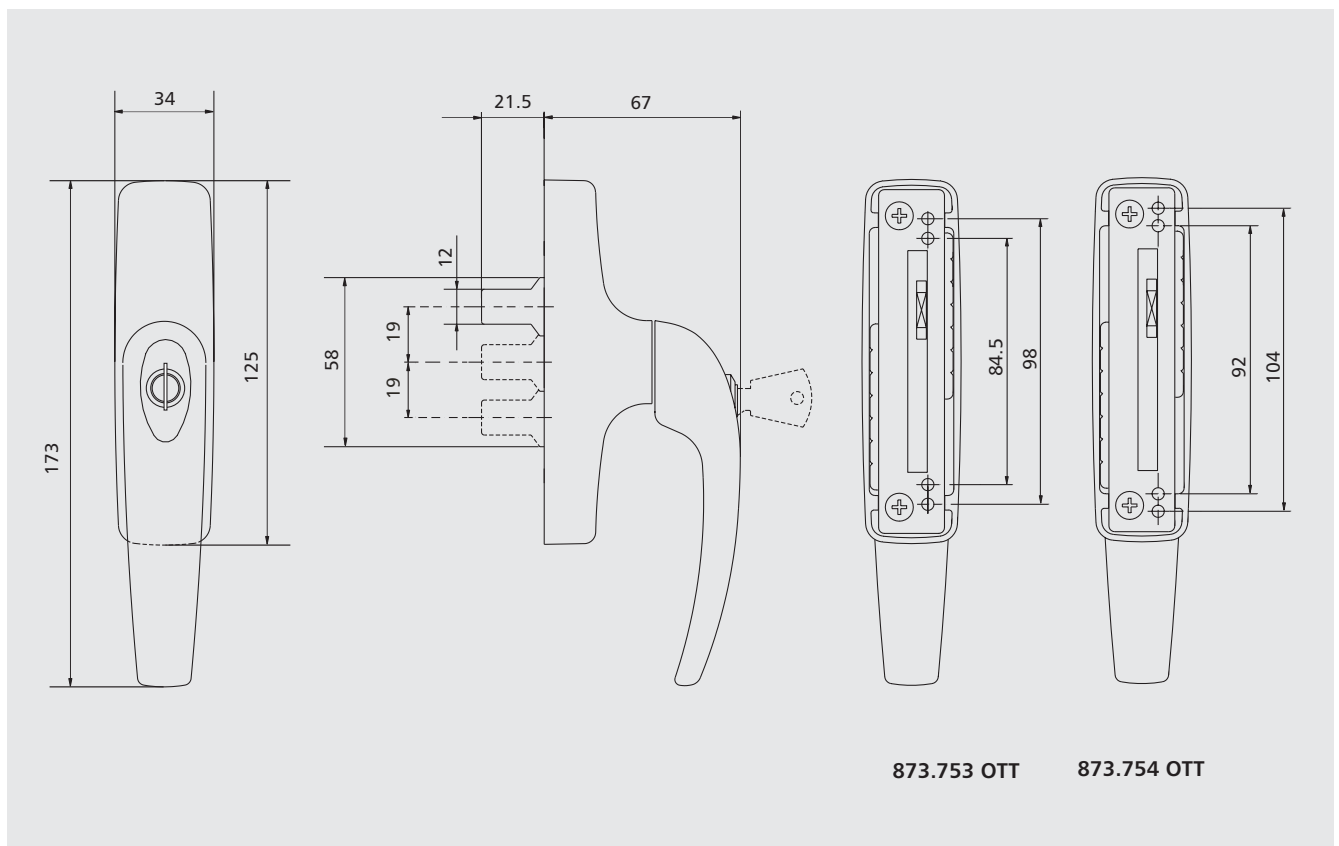

873.753 - 873.754 OTT