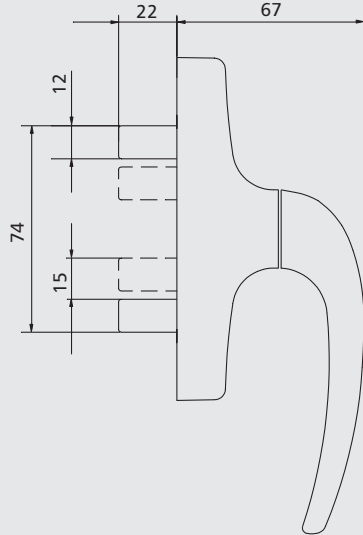

Ручки MANON для поворотных окон - неокрашенные и латунные

870.1 - 870.2 C и OTT

870.1 C
870.1 OTT