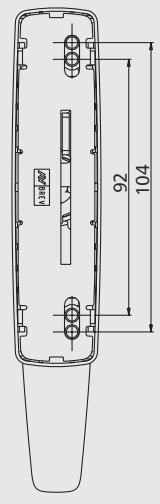

РЕШЕНИЯ, ОТВЕЧАЮЩИЕ ЛЮБЫМ ТРЕБОВАНИЯМ

Различные версии Restyling MANON для обычных механизмов поворотного и поворотно-откидного открывания, с цилиндром, ключом и без рукоятки, предусматривающие симметричную фиксацию для основных межосевых расстояний 84,5 - 92 - 98 - 104 мм, обеспечивают максимальную универсальность использования.

873.755 - 873.756

873.755

873.756

Ручки MANON для поворотно-откидных окон - неокрашенные и латунные

873.1 - 873.2 C и OTT

873.753 - 873.754 OTT

Ручки MANON для поворотно-откидных окон

873.771 - 873.772

873.771

873.772

873.773 - 873.774

873.773

873.774

Ручки MANON для поворотно-откидных окон и аксессуары

873.771 - 873.772 - 873.773 - 873.774 OTT

870.802