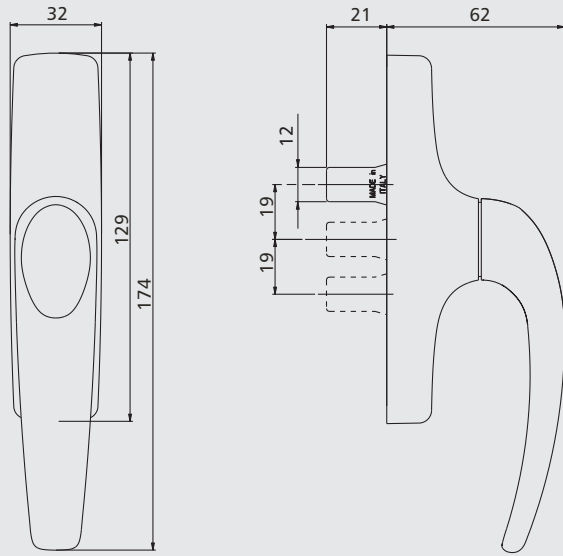

Ручки MANON для поворотно-откидных окон

873.1 - 873.2

873.1