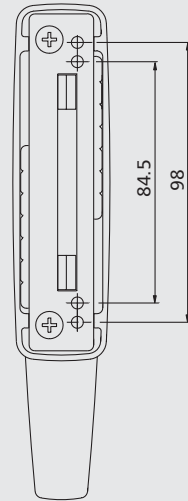

Ручки MANON для поворотных окон - неокрашенные и латунные

870.1 - 870.2 C и OTT

870.1 C
870.1 OTT