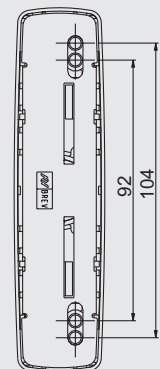

Ручки MANON для поворотных окон

870.756