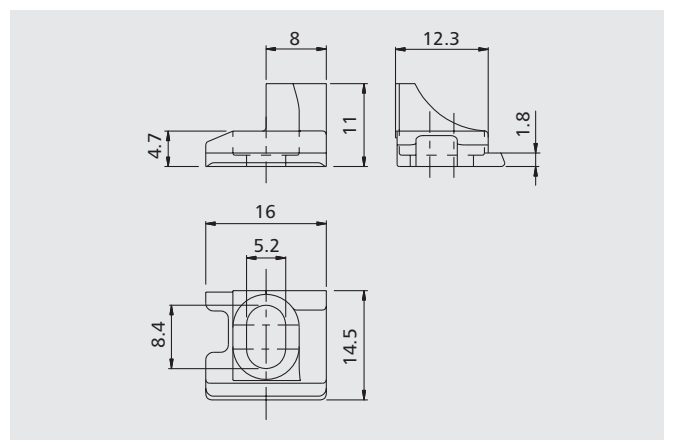

870.803

1243.599

Краткий список других кодов линии SAVIO by Pininfarina

АРТИКУЛ	НАЗВАНИЕ	ОПИСАНИЕ	Мин. к-во	ОТДЕЛКА
872	MANON	(патент) Ручка из литого металла, межосевое расстояние для крепления: 130 мм, 2 пластинки под винт и 2 винта ТС М4х12 из стали с черной оцинковкой.	20	BR 4, 1013, 1015, 8019, 9005, 9006, 9010, BR801, GR217, GR606, RD501, WT005
872.751	MANON	(патент) То же, что и 872, но с цилиндром (с одинаковыми ключами)	10	1013, 1015, 8019, 9001, 9005, 9006, 9010
872.752	MANON	(патент) То же, что и 872, но без рукоятки (рукоятка –арт. 1243.599)	10	9005
874.01.00	MANON	(патент) Ручка с фиксацией положений с рукояткой из литого алюминия, нейлона, латуни или нейлона, межосевое расстояние для крепления: 43 мм, квадратный стержень - 8 мм и 2 винта ТС М5х35 из оцинкованной стали (сочетается с кодами 1200/8 и 1201/8).	5	ОТТ, 1013/A, 9005, 9010/B, .74, .75, .75/A, .78, .78/B
874.02.00	MANON	(патент) Ручка с фиксацией положений со съемной рукояткой из литого алюминия с нейлоновым основанием одинакового цвета, межосевое расстояние для крепления: 43 мм, квадратный стержень - 8 мм и 2 винта ТС М5х30 из оцинкованной стали, 1 клин из оцинкованной стали (размер 10х1 мм) для снятия рукоятки (1 штука на упаковку). Сочетается с арт. 1200/8 и 1201/8.	5	С, ОТТ, 1013, 9005, 9010
874.21.00	MANON	(патент) То же, что и 874.2, но квадратный стержень с выступом 44 мм.	5	ОТТ
874.598		Клин для снятия рукоятки в артикулах 874.2/.21 из оцинкованной стали, размеры 10х1 мм.	50	
874.805		Защитная крышка из красного нейлона для арт. 874.2/.21.	100	
876	MANON	(патент) Ручка из литого металла для окон внутреннего и наружного открывания, межосевое расстояние для крепления: 104-108 мм, 2 пластинки под винт и 2 винта ТС М4х14, 2 винта ТС ? 3,9х25 и 2 гайки М4 из оцинкованной стали.	20	BR 4, 1013, 1015, 6005, 7032, 8017, 8019, 9005, 9006, 9010, BR801, GR217, GR606, RD501, WT005
876.751	MANON	(патент) То же, что и 876, но с цилиндром (с одинаковыми ключами)	10	1013, 1015, 6005, 7032, 8017, 8019, 9005, 9006, 9010