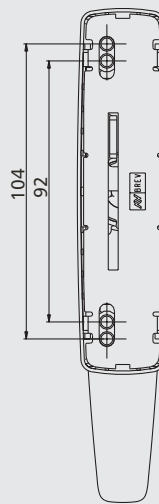

РЕШЕНИЯ, ОТВЕЧАЮЩИЕ ЛЮБЫМ ТРЕБОВАНИЯМ

Различные версии Restyling MANON для обычных механизмов поворотного и поворотно-откидного открывания, с цилиндром, ключом и без рукоятки, предусматривающие симметричную фиксацию для основных межосевых расстояний 84,5 - 92 - 98 - 104 мм, обеспечивают максимальную универсальность использования.

873.755 - 873.756

873.755

873.756

Ручки MANON для поворотно-откидных окон - неокрашенные и латунные

873.1 - 873.2 C и OTT

873.753 - 873.754 OTT

Ручки MANON для поворотно-откидных окон

873.771 - 873.772

873.771

873.772

873.773 - 873.774

873.773

873.774

Ручки MANON для поворотно-откидных окон и аксессуары

873.771 - 873.772 - 873.773 - 873.774 OTT

870.802