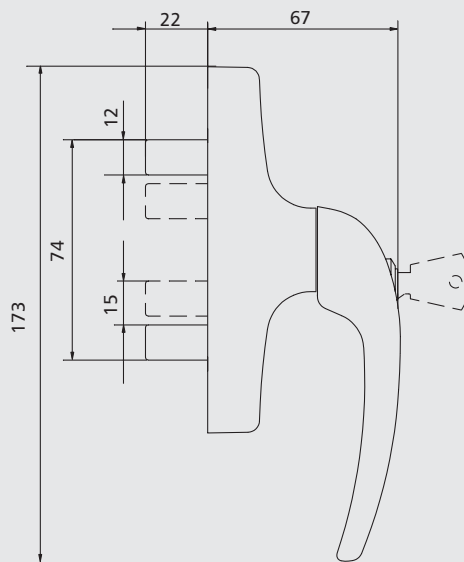

870.2 C
870.2 OTT

870.753 - 870.754 OTT

870.753 OTT