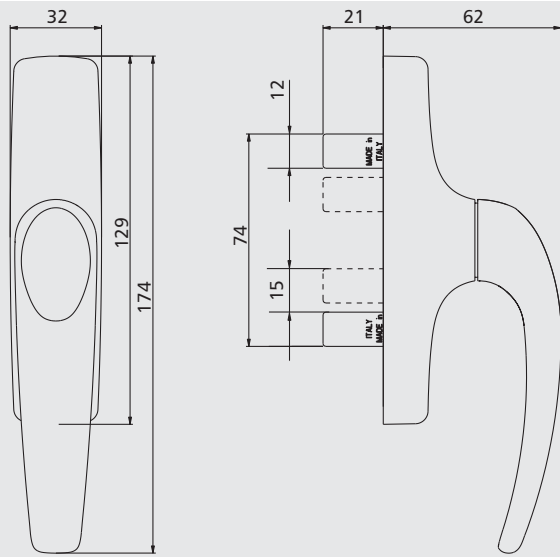

870.753 - 870.754

Ручки MANON для поворотных окон

870.1 - 870.2