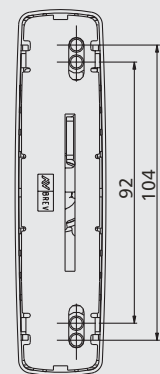

Ручки MANON для поворотно-откидных окон

873.1 - 873.2

873.753 - 873.754

873.755 - 873.756

873.756