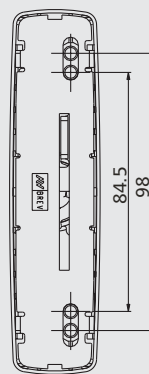

873.755 - 873.756

873.755