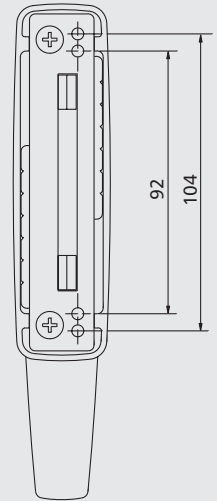

Ручки MANON для поворотных окон - неокрашенные и латунные

870.1 - 870.2 C и OTT

870.1 C
870.1 OTT