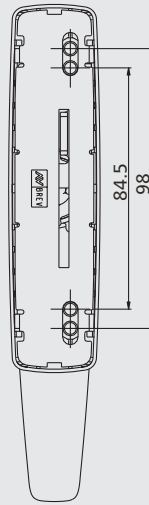

Ручки MANON для поворотно-откидных окон

873.1 - 873.2

873.1