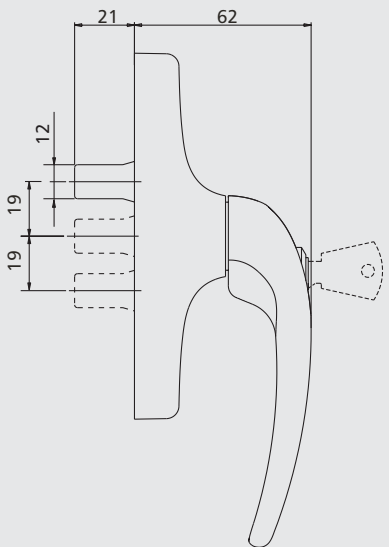

873.772

873.773 - 873.774

873.773