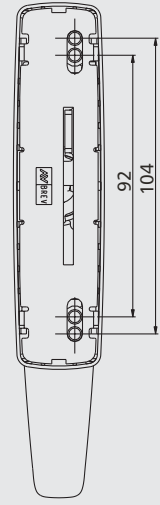

Ручки MANON для поворотно-откидных окон

873.1 - 873.2

873.2

873.753 - 873.754

873.755 - 873.756