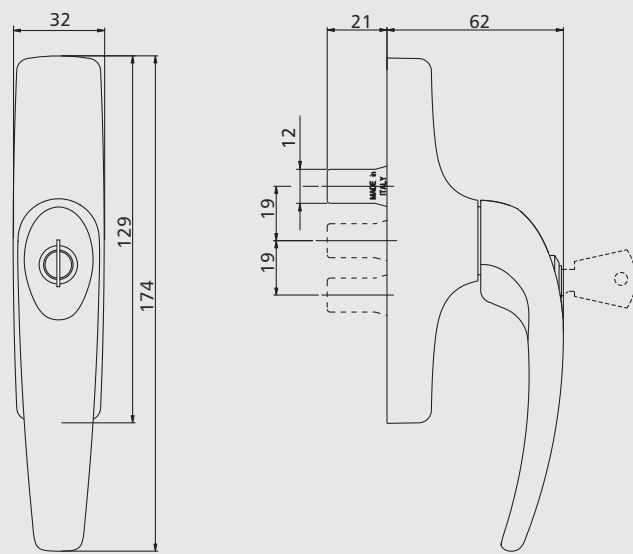

870.754 OTT

Ручки MANON для поворотно-откидных окон

873.1 - 873.2

873.1

873.2

873.753 - 873.754

873.753

873.754