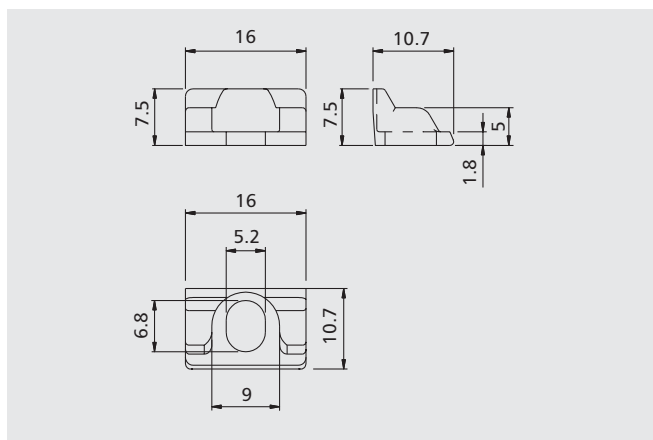

870.803

1243.599

Краткий список других кодов линии SAVIO by Pininfarina

АРТИКУЛ	НАЗВАНИЕ	ОПИСАНИЕ	Мин. к-во	ОТДЕЛКА
872	MANON	(патент) Ручка из литого металла, межосевое расстояние для крепления: 130 мм, 2 пластинки под винт и 2 винта ТС М4х12 из стали с черной оцинковкой.	20	BR 4, 1013, 1015, 8019, 9005, 9006, 9010, BR801, GR217, GR606, RD501, WT005
872.751	MANON	(патент) То же, что и 872, но с цилиндром (с одинаковыми ключами)	10	1013, 1015, 8019, 9001, 9005, 9006, 9010
872.752	MANON	(патент) То же, что и 872, но без рукоятки (рукоятка –арт. 1243.599)	10	9005
874.01.00	MANON	(патент) Ручка с фиксацией положений с рукояткой из литого алюминия, нейлона, латуни или нейлона, межосевое расстояние для крепления: 43 мм, квадратный стержень - 8 мм и 2 винта ТС М5х35 из оцинкованной стали (сочетается с кодами 1200/8 и 1201/8).	5	ОТТ, 1013/A, 9005, 9010/B, .74, .75, .75/A, .78, .78/B
874.02.00	MANON	(патент) Ручка с фиксацией положений со съемной рукояткой из литого алюминия с нейлоновым основанием одинакового цвета, межосевое расстояние для крепления: 43 мм, квадратный стержень - 8 мм и 2 винта ТС М5х30 из оцинкованной стали, 1 клин из оцинкованной стали (размер 10х1 мм) для снятия рукоятки (1 штука на упаковку). Сочетается с арт. 1200/8 и 1201/8.	5	С, ОТТ, 1013, 9005, 9010
874.21.00	MANON	(патент) То же, что и 874.2, но квадратный стержень с выступом 44 мм.	5	ОТТ
874.598		Клин для снятия рукоятки в артикулах 874.2/.21 из оцинкованной стали, размеры 10х1 мм.	50	
874.805		Защитная крышка из красного нейлона для арт. 874.2/.21.	100	
876	MANON	(патент) Ручка из литого металла для окон внутреннего и наружного открывания, межосевое расстояние для крепления: 104-108 мм, 2 пластинки под винт и 2 винта ТС М4х14, 2 винта ТС ? 3,9х25 и 2 гайки М4 из оцинкованной стали.	20	BR 4, 1013, 1015, 6005, 7032, 8017, 8019, 9005, 9006, 9010, BR801, GR217, GR606, RD501, WT005
876.751	MANON	(патент) То же, что и 876, но с цилиндром (с одинаковыми ключами)	10	1013, 1015, 6005, 7032, 8017, 8019, 9005, 9006, 9010