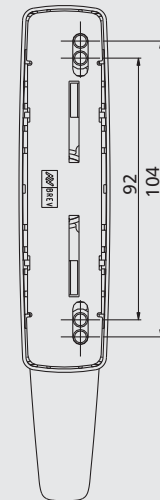

РЕШЕНИЯ, ОТВЕЧАЮЩИЕ ЛЮБЫМ ТРЕБОВАНИЯМ

Различные версии Restyling MANON для обычных механизмов поворотного и поворотно-откидного открывания, с цилиндром, ключом и без рукоятки, предусматривающие симметричную фиксацию для основных межосевых расстояний 84,5 - 92 - 98 - 104 мм, обеспечивают максимальную универсальность использования.

Ручки MANON для поворотных окон

870.1 - 870.2

870.1

870.2

870.753 - 870.754

870.753

870.754

870.755 - 870.756