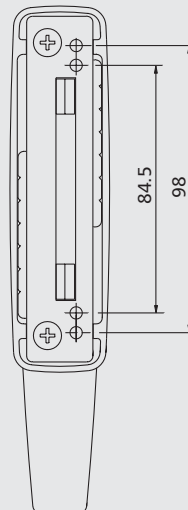

870.2 C
870.2 OTT

870.753 - 870.754 OTT

870.753 OTT