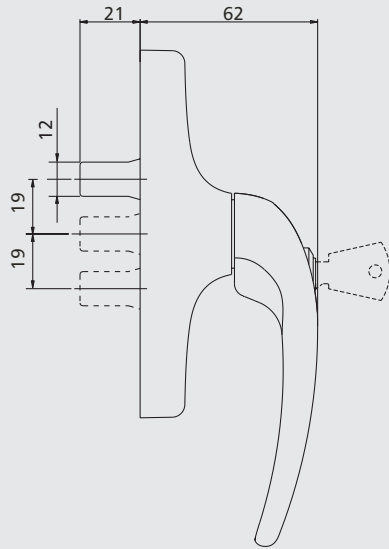

Ручки MANON для поворотно-откидных окон

873.771 - 873.772

873.771