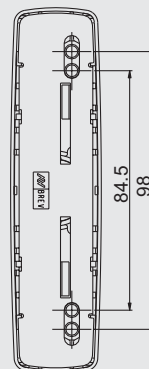

РЕШЕНИЯ, ОТВЕЧАЮЩИЕ ЛЮБЫМ ТРЕБОВАНИЯМ

Различные версии Restyling MANON для обычных механизмов поворотного и поворотно-откидного открывания, с цилиндром, ключом и без рукоятки, предусматривающие симметричную фиксацию для основных межосевых расстояний 84,5 - 92 - 98 - 104 мм, обеспечивают максимальную универсальность использования.

Ручки MANON для поворотных окон

870.1 - 870.2

870.1

870.2

870.753 - 870.754

870.753

870.754

870.755 - 870.756