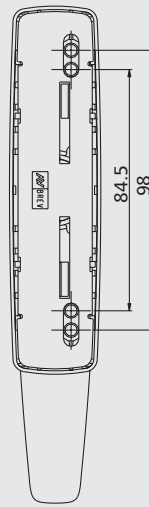

Ручки MANON для поворотных окон

870.1