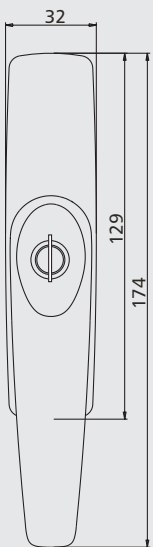

873.772

873.773 - 873.774

873.773