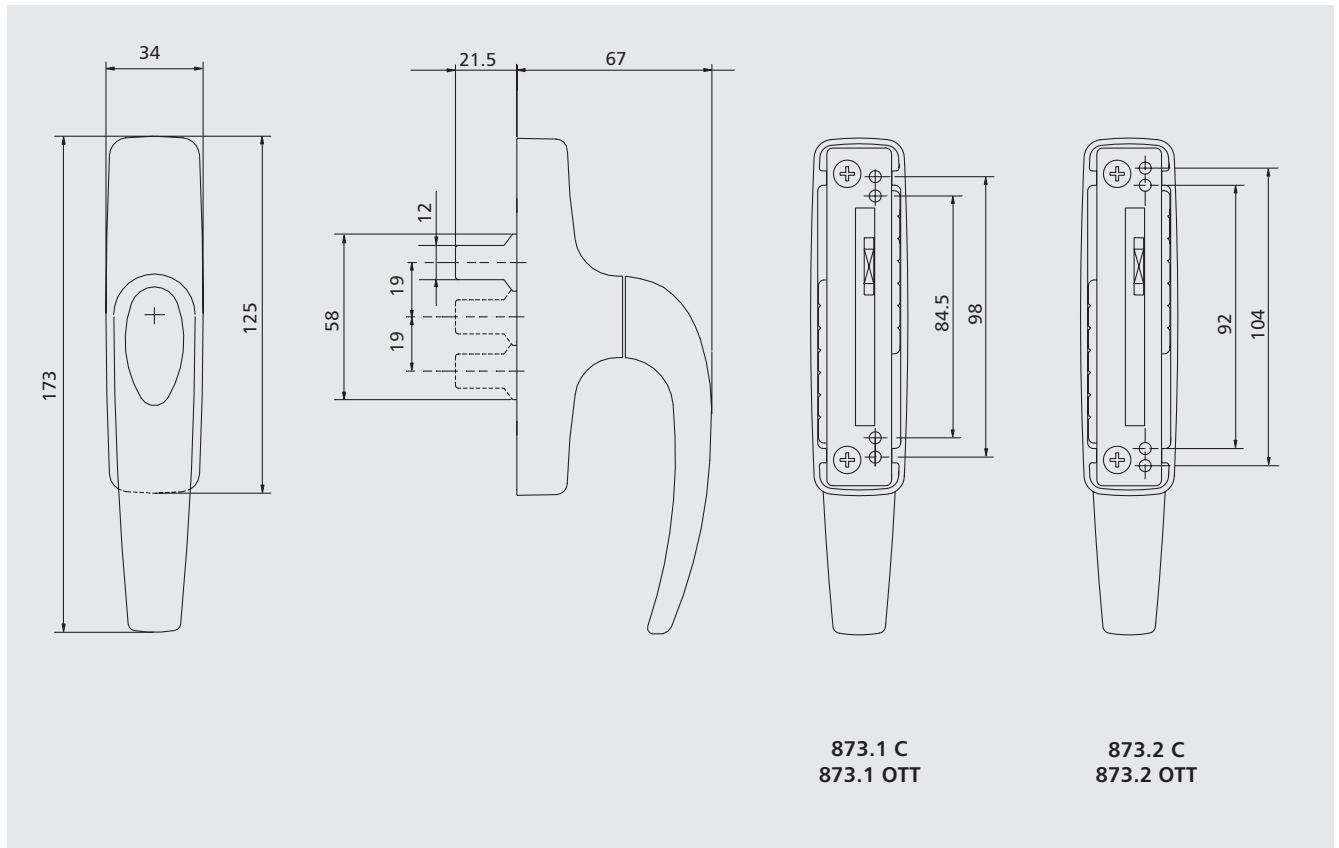

Ручки MANON для поворотно-откидных окон - неокрашенные и латунные

873.1 - 873.2 C и OTT