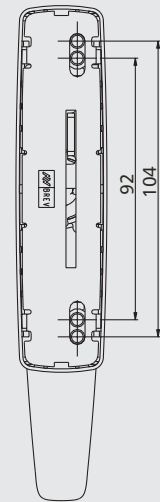

РЕШЕНИЯ, ОТВЕЧАЮЩИЕ ЛЮБЫМ ТРЕБОВАНИЯМ

Различные версии Restyling MANON для обычных механизмов поворотного и поворотно-откидного открывания, с цилиндром, ключом и без рукоятки, предусматривающие симметричную фиксацию для основных межосевых расстояний 84,5 - 92 - 98 - 104 мм, обеспечивают максимальную универсальность использования.

870.754 OTT

Ручки MANON для поворотно-откидных окон

873.1 - 873.2

873.1

873.2

873.753 - 873.754

873.753

873.754