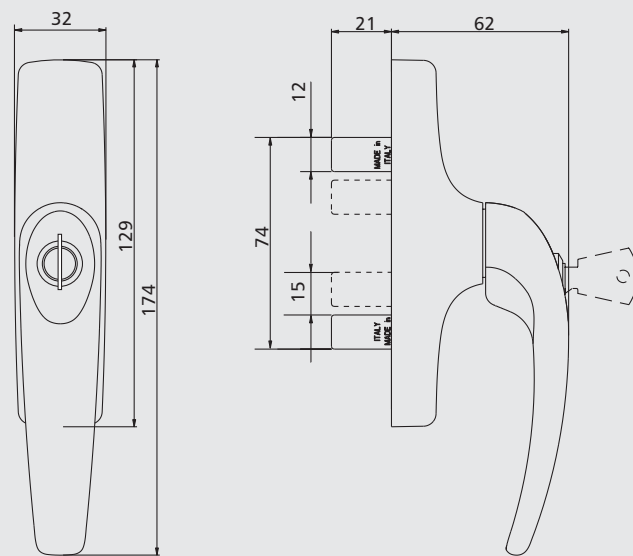

870.755 - 870.756