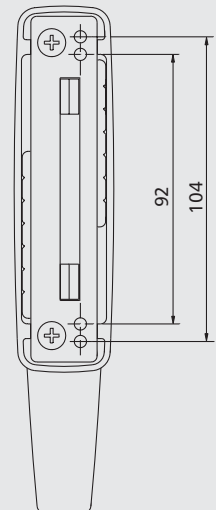

870.2 C
870.2 OTT

870.753 - 870.754 OTT

870.753 OTT