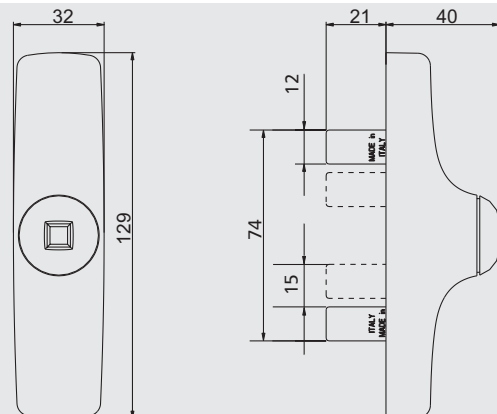

Ручки MANON для поворотных окон

870.755