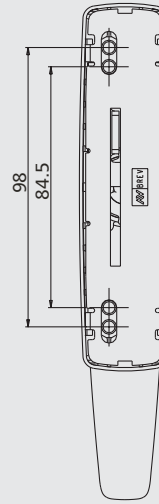

РЕШЕНИЯ, ОТВЕЧАЮЩИЕ ЛЮБЫМ ТРЕБОВАНИЯМ

Различные версии Restyling MANON для обычных механизмов поворотного и поворотно-откидного открывания, с цилиндром, ключом и без рукоятки, предусматривающие симметричную фиксацию для основных межосевых расстояний 84,5 - 92 - 98 - 104 мм, обеспечивают максимальную универсальность использования.

873.755 - 873.756

873.755

873.756

Ручки MANON для поворотно-откидных окон - неокрашенные и латунные

873.1 - 873.2 C и OTT

873.753 - 873.754 OTT

Ручки MANON для поворотно-откидных окон

873.771 - 873.772

873.771

873.772

873.773 - 873.774

873.773

873.774

Ручки MANON для поворотно-откидных окон и аксессуары

873.771 - 873.772 - 873.773 - 873.774 OTT

870.802