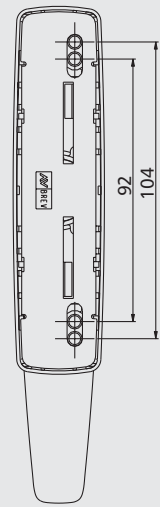

Ручки MANON для поворотных окон

870.2